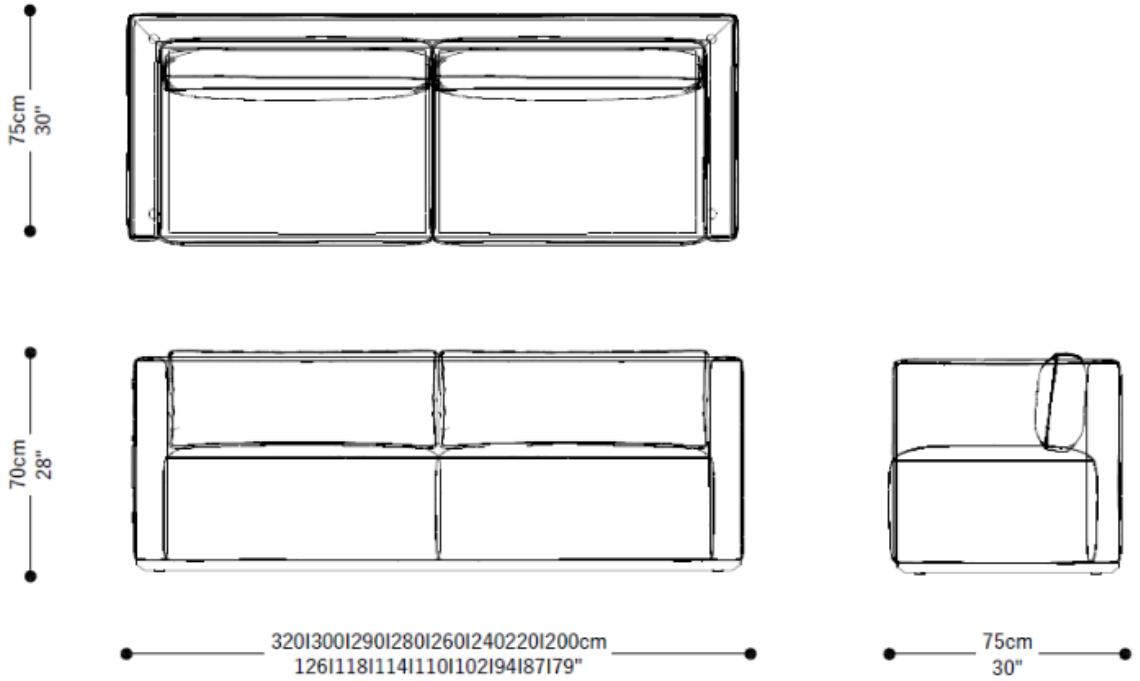

BRETON

SOFÁ
PITÁGORAS

POR
GLÓRIA COELHO

Com estrutura em eucalipto reflorestado tratado, o Sofá Pitágoras combina resistência e sustentabilidade. O assento é composto por espumas D23, D20 Soft e D50, envoltas em manta de fibra para máximo conforto. Os braços e a caixa de encosto seguem o mesmo padrão de qualidade, com espuma de poliuretano e acabamento mostruário de tecido.

SOFÁ
PITÁGORAS

BRETON

Sofá

SOFA
PITÁGORAS

BRETON

Diferenciais:

- Estrutura em eucalipto reflorestado;
- assento é composto por espumas D23, D20 Soft e D50.

SOFÁ
PITÁGORAS

BRETON

 Estrutura em eucalipto reflorestado, assento é composto por espumas D23, D20 Soft e D50.

Medidas especiais disponíveis sob consulta.

Medidas podem apresentar leves variações. Nos reservamos o direito de efetuar essas alterações em consulta prévia.